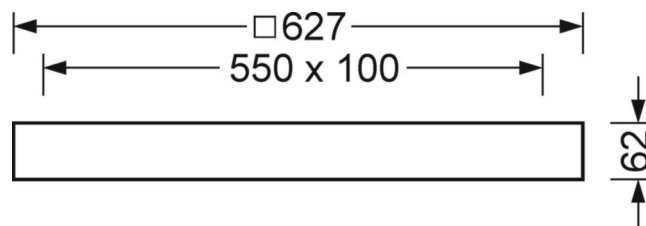

## Механика

цвет корпуса	белый стандартный для электротехники RAL 9016
размеры (LxWxH/DxH)	627mm x 627mm x 62mm
Глубина	62mm
вес (нетто)	6.49kg
Вид монтажа	Потолочная одиночная установка

## DEEP-LINK

<https://www.regiolum.de/ru/article/60113034110+60110005100>

Ссылка	LED 4800lm/39W 830
$\eta$ LB	100 %
$\Phi$ ↓/↑	100 % / 0 %
UGR поп./вдоль	21.9 / 21.9

размеры

L	627 mm	Длина
B	627 mm	Ширина
H	62 mm	Высота
T	62 mm	Глубина
KL	144 mm	Длина головки светильника или коробки балласта
KB	42 mm	Ширина головки светильника или коробки балласта
KH	29 mm	Высота головки светильника или коробки балласта