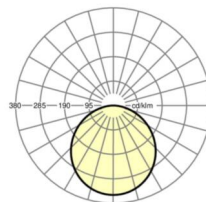

## Оптика

Оснастка	LED, цветопередача/оттенок света CRI $\geq$ 80 / 3000K
----------	--

### Номинальный световой поток/шаг переключения (ETM)

	4800lm/39W, 4400lm/36W, 4200lm/34W, 3800lm/30W (настройка по умолчанию 4200лм)
Срок службы LED	50000h L80/B10

светоотдача светильников	128lm/W-122lm/W
UGR поп./вдоль	21.9 / 21.9 (39W)

## DEEP-LINK

<https://www.regiolum.de/ru/article/60113034110+60110005100>

Ссылка	LED 4800lm/39W 830
$\eta$ LB	100 %
$\Phi$ ↓/↑	100 % / 0 %
UGR поп./вдоль	21.9 / 21.9

размеры

L	627 mm	Длина
B	627 mm	Ширина
H	62 mm	Высота
T	62 mm	Глубина
KL	144 mm	Длина головки светильника или коробки балласта
KB	42 mm	Ширина головки светильника или коробки балласта
KH	29 mm	Высота головки светильника или коробки балласта